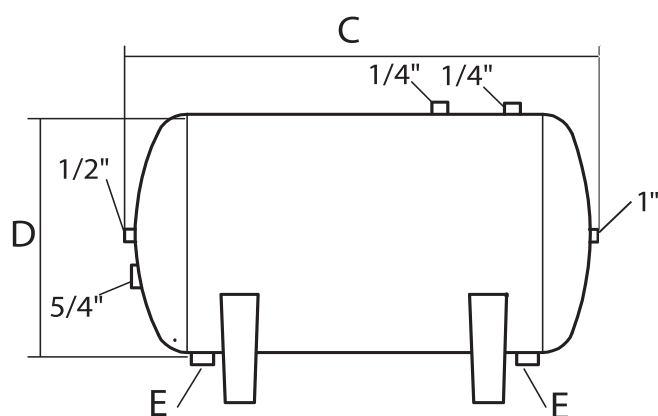

pumpa[®]

**TLAKOVÉ AKUMULAČNÍ
NÁDOBY BEZ VAKU**

JOVAL[®]

TLAKOVÉ NÁDOBY

TLAKOVÉ AKUMULAČNÍ NÁDOBY

- MATERIÁL – NEREZOVÁ OCEL AISI 304
- ZÁRUKA 2 LET

Série V – vertikální provedení

Model	Objem (l)	A	B	C	D	E	P. max (Bar)
60 V	57	800	160	1"	400	1"	6
100 V	108	1215	160	1"	400	1"	6
150 V	166	1250	195	1"	480	5/4"	6
200 V	204	1490	195	1"	480	5/4"	6
300 V	295	1700	230	1"	540	5/4"	6
400 V	408	1600	220	1"	635	5/4"	6
600 V	570	2095	220	1"	635	5/4"	6

Série H – horizontální provedení

Model	Objem (l)	A	B	C	D	E	P. max (Bar)
100 H	108	610	160	1010	400	1"	6
200 H	204	690	150	1290	480	5/4"	6
300 H	295	730	150	1480	540	5/4"	6

pumpa

BRNO
U Svitavy 1, 618 00 Brno
tel.: +420 548 422 611
e-mail: obchod@pumpa.cz