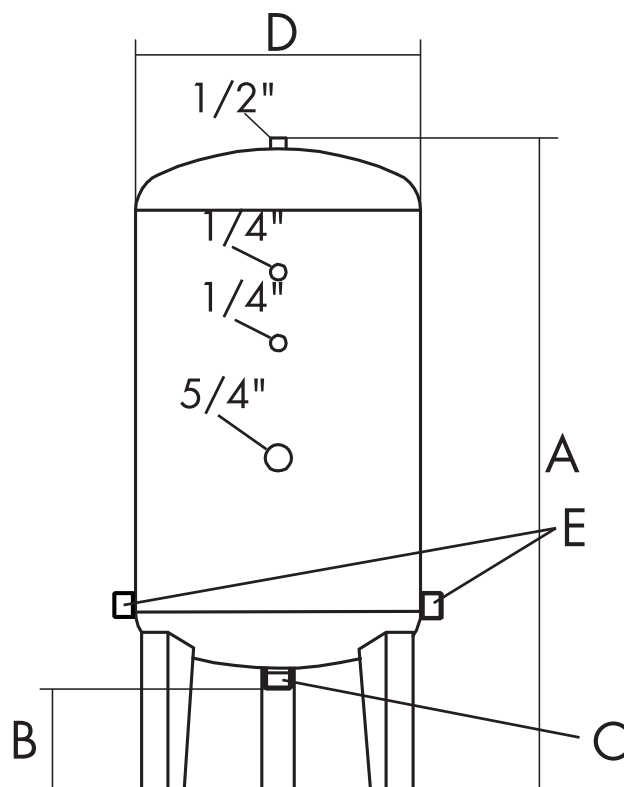

pumpa[®]

**TLAKOVÉ AKUMULAČNÍ
NÁDOBY BEZ VAKU**

JOVAL[®]

TLAKOVÉ NÁDOBY

TLAKOVÉ AKUMULAČNÍ NÁDOBY

- MATERIÁL – NEREZOVÁ OCEL AISI 304
- ZÁRUKA 2 LET

Série V – vertikální provedení

Model	Objem (l)	A	B	C	D	E	P. max (Bar)
60 V	57	800	160	1"	400	1"	6
100 V	108	1215	160	1"	400	1"	6
150 V	166	1250	195	1"	480	5/4"	6
200 V	204	1490	195	1"	480	5/4"	6
300 V	295	1700	230	1"	540	5/4"	6
400 V	408	1600	220	1"	635	5/4"	6
600 V	570	2095	220	1"	635	5/4"	6

Série H – horizontální provedení

Model	Objem (l)	A	B	C	D	E	P. max (Bar)
100 H	108	610	160	1010	400	1"	6
200 H	204	690	150	1290	480	5/4"	6
300 H	295	730	150	1480	540	5/4"	6

pumpa

BRNO
U Svitavy 1, 618 00 Brno
tel.: +420 548 422 611
e-mail: obchod@pumpa.cz