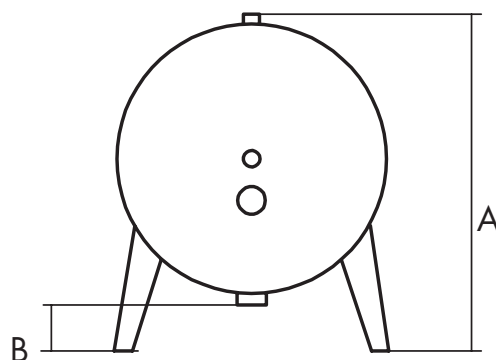

pumpa[®]

**TLAKOVÉ AKUMULAČNÍ
NÁDOBY BEZ VAKU**

JOVAL[®]

TLAKOVÉ NÁDOBY

TLAKOVÉ AKUMULAČNÍ NÁDOBY

- MATERIÁL – NEREZOVÁ OCEL AISI 304
- ZÁRUKA 2 LET

Série V – vertikální provedení

Model	Objem (l)	A	B	C	D	E	P. max (Bar)
60 V	57	800	160	1"	400	1"	6
100 V	108	1215	160	1"	400	1"	6
150 V	166	1250	195	1"	480	5/4"	6
200 V	204	1490	195	1"	480	5/4"	6
300 V	295	1700	230	1"	540	5/4"	6
400 V	408	1600	220	1"	635	5/4"	6
600 V	570	2095	220	1"	635	5/4"	6

Série H – horizontální provedení

Model	Objem (l)	A	B	C	D	E	P. max (Bar)
100 H	108	610	160	1010	400	1"	6
200 H	204	690	150	1290	480	5/4"	6
300 H	295	730	150	1480	540	5/4"	6

pumpa

BRNO
U Svitavy 1, 618 00 Brno
tel.: +420 548 422 611
e-mail: obchod@pumpa.cz